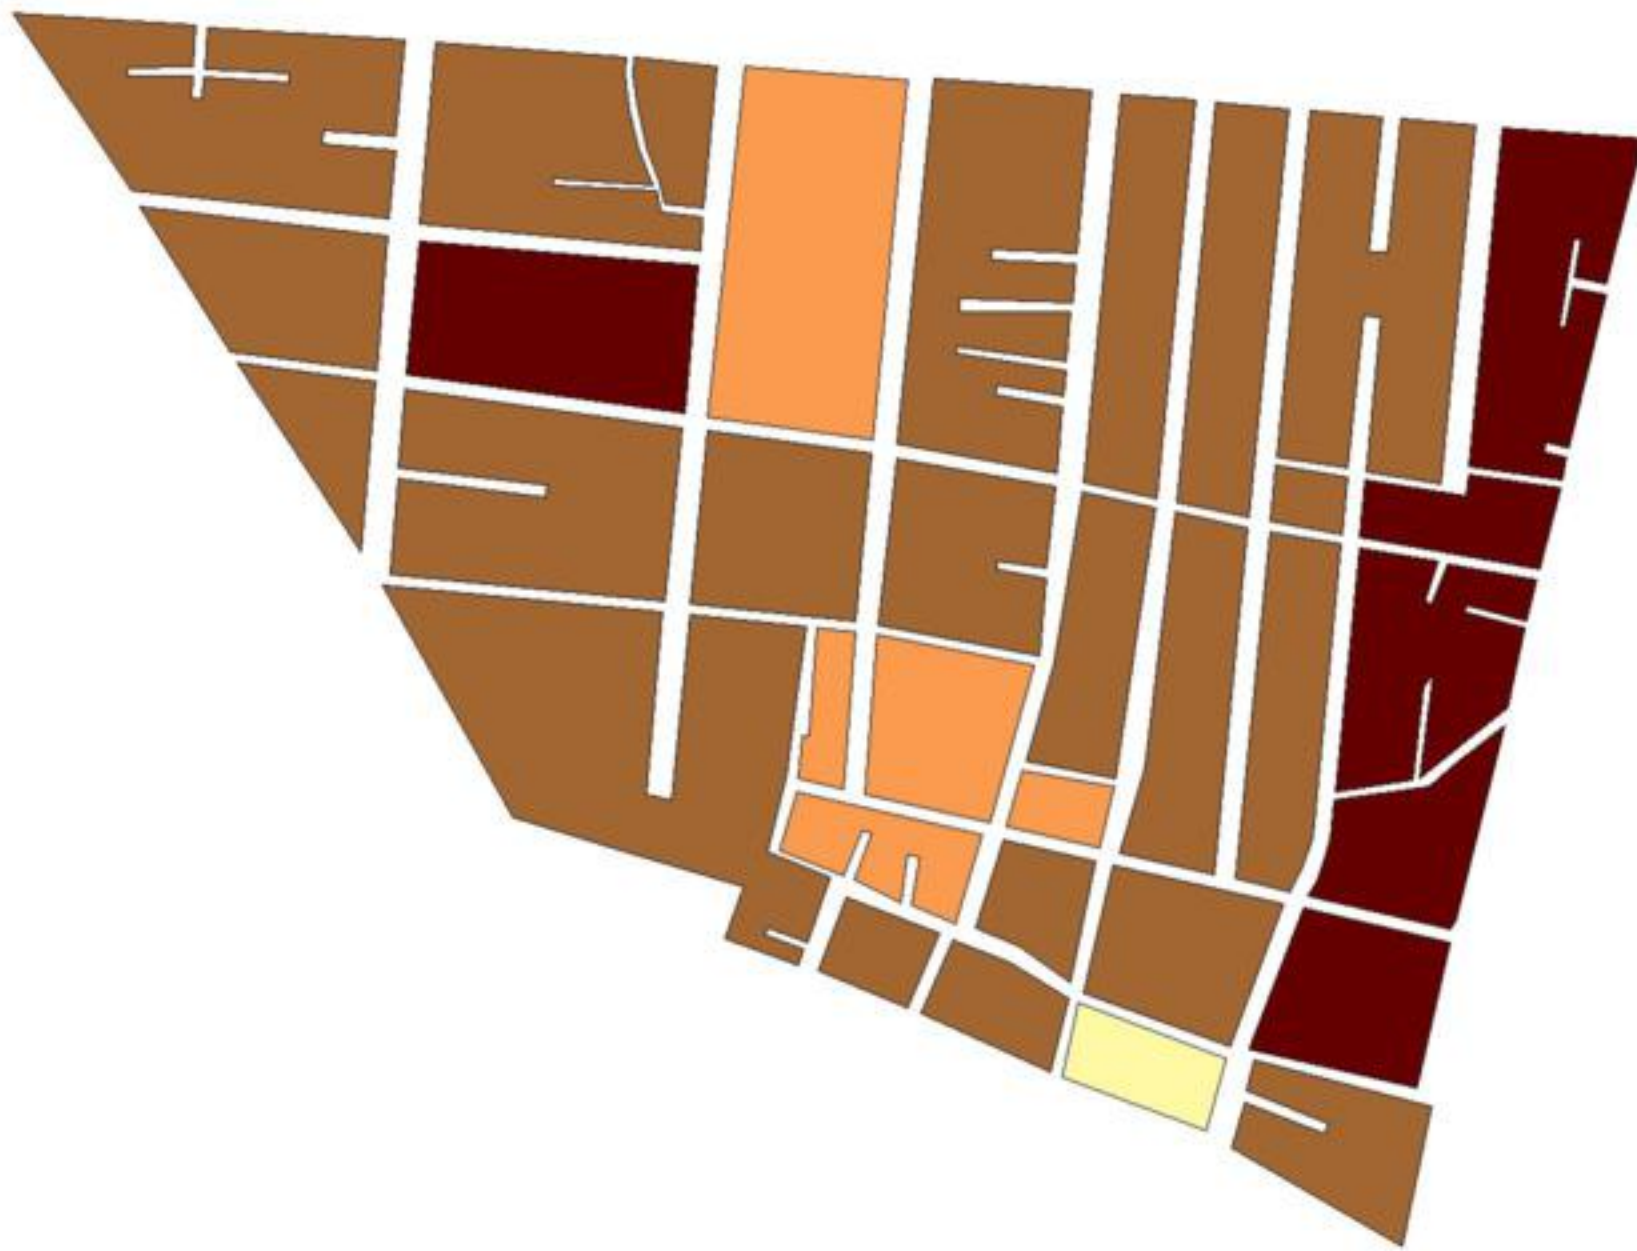

EVALUA DF
Consejo de Evaluación del
Desarrollo Social del
Distrito Federal

ÍNDICE DE DESARROLLO SOCIAL

Delegación: Iztapalapa
Colonia: Valle del Sur
Grado de desarrollo: Bajo

Grado de Desarrollo Social

-  Muy bajo
-  Bajo
-  Medio
-  Alto
-  Sin dato

0.04 0 0.04 0.08 Kilómetros

Fuente: Elaboración propia con datos de Seduvi e INEGI